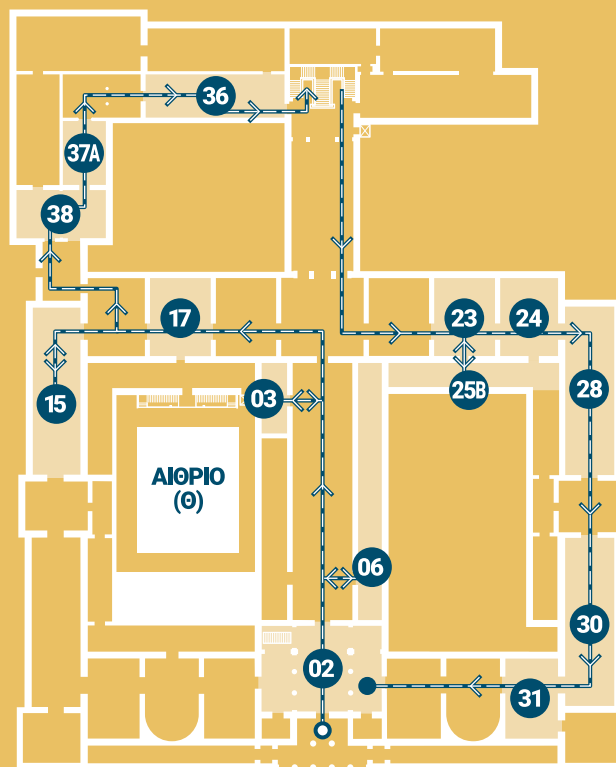

Η πορεία της θεματικής

Αίθουσα	Προθήκη/βάθρο	Αντικείμενο
3	Π002	208
6	Π004	320
15	B01	390
17	B05	409
23	B21	449
24	B02	454
25B	B44	463
28	B09, B13	483, 487
30	B02, B03, B04	504, 505
31	B29	522
36	Π005	563-565
37A	Π044	618
38	Π051, Π058	626, 642
53	Π061, Π068	754, 762-763
54	Π081, Π089	769, 783
55	Π116, Π117	820, 824-827
56	Π121	839-841
59	Π024	903-904
64	B05-Π006	930, 933

B = Βάθρο **Π** = Προθήκη

Κάτοψη Μουσείου και αριθμοί Αιθουσών

Α ΟΡΟΦΟΣ

ΙΣΟΓΕΙΟ

ΕΙΣΟΔΟΣ